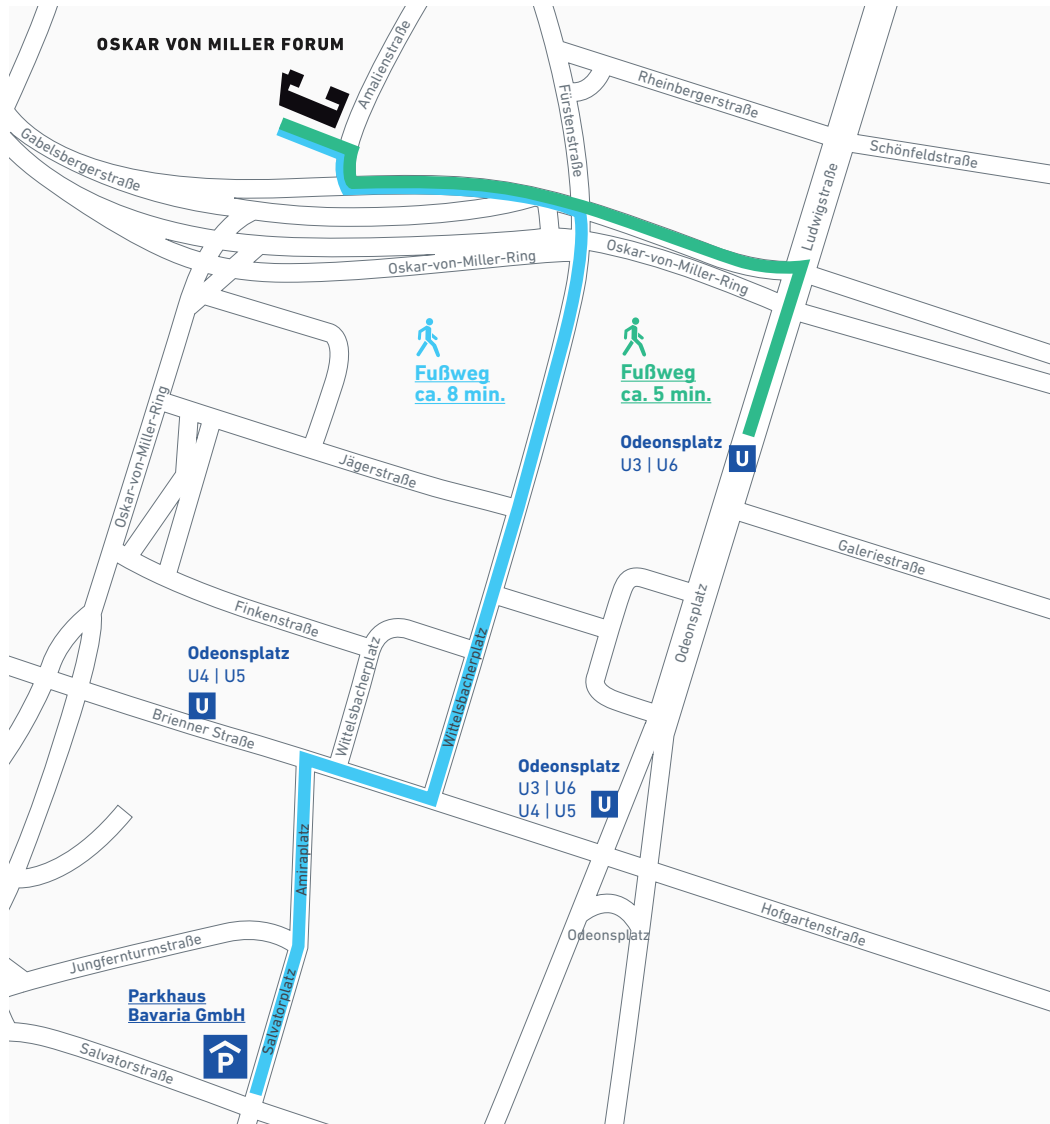

OSKAR VON MILLER FORUM

Anfahrtsbeschreibung

Oskar von Miller Forum

Oskar-von-Miller-Ring 25

80333 München

Mit dem Auto

Mit dem Auto ins Parkhaus Bavaria GmbH

ab hier: Fußweg ca. 8 Minuten

Die Parkmöglichkeiten in der direkten Umgebung des Oskar von Miller Forums sind begrenzt, es empfiehlt sich, das nächstgelegene Parkhaus am Salvatorplatz zu nutzen:

Parkhaus Bavaria GmbH
Salvatorplatz 1 | 80333 München

Mit öffentlichen Verkehrsmitteln

Mit der U-Bahn zum Odeonsplatz

ab hier: Fußweg ca. 5 Minuten

ab Marienplatz

Linie U3 Richtung Moosach
Linie U6 Richtung Garching-
Forschungszentrum

ab Hauptbahnhof

Linie U4 Richtung Arbellapark
Linie U5 Richtung Neuperlach Süd