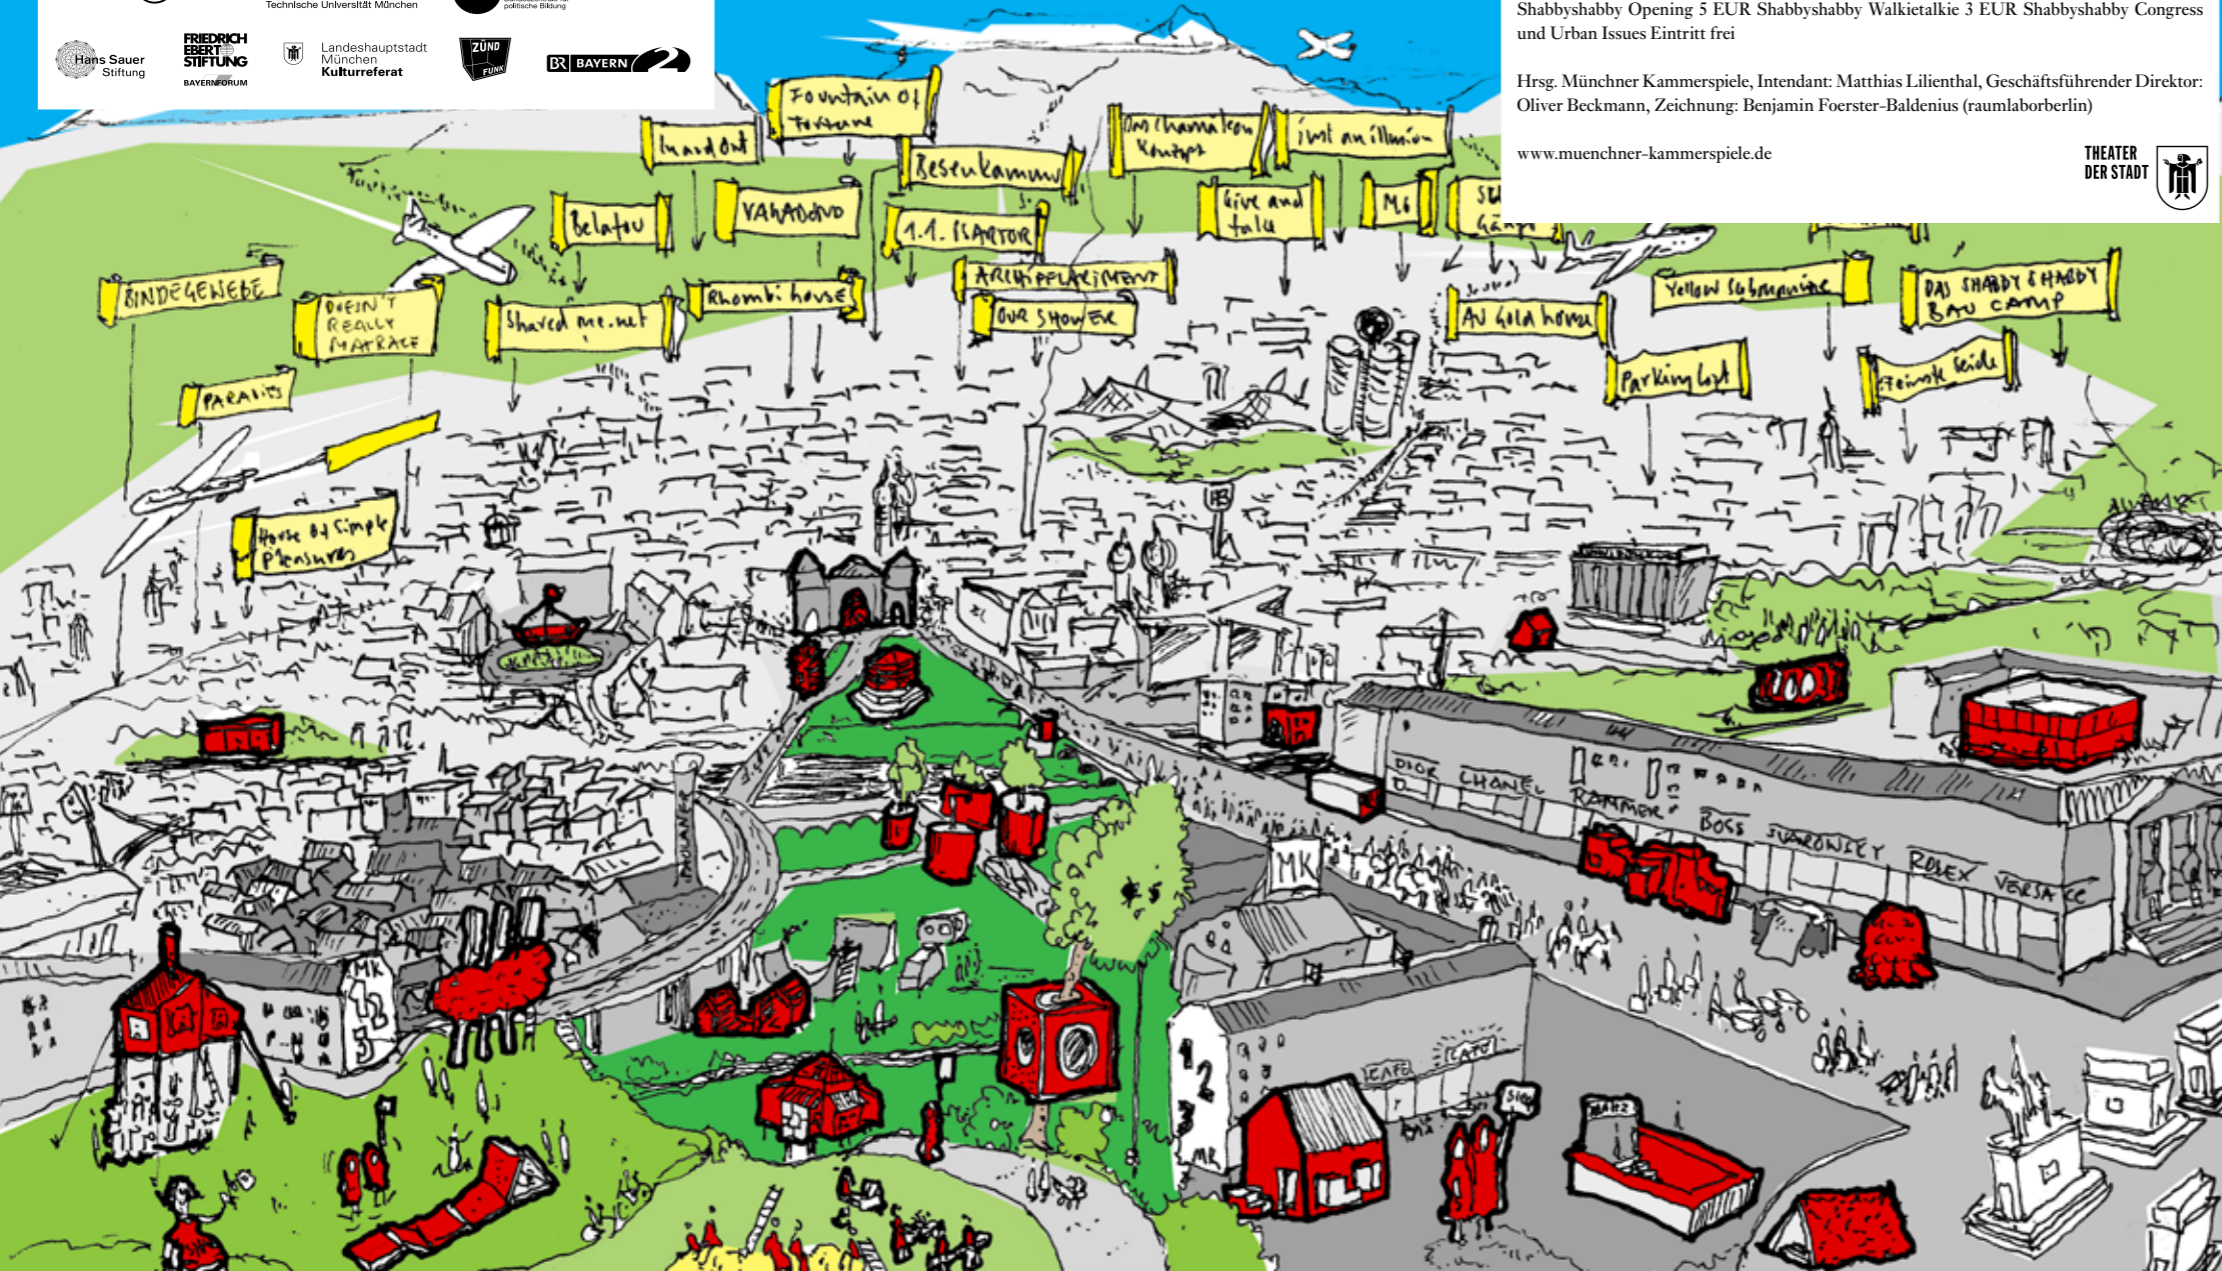

Shabbyshabby Opening 5 EUR Shabbyshabby Walkietalkie 3 EUR Shabbyshabby Congress und Urban Issues Eintritt frei

Hrsg. Münchner Kammerspiele, Intendant: Matthias Lilienthal, Geschäftsführender Direktor: Oliver Beckmann, Zeichnung: Benjamin Foerster-Baldenius (raumlaborberlin)

www.muenchner-kammerspiele.de

Es kann doch nicht einfach jeder schlafen, wo er will! Oder doch? Die Münchner Kammerspiele haben das Architekturkollektiv raumlaborberlin eingeladen, mit 120 jungen Menschen einen Versuchsaufbau zu realisieren, der die Stadt München, die bei den Mieten zu den europäischen Top Ten gehört, mal anders betrachtet: Was wäre, wenn alle ihre Wohnungen verließen und sich an den unwahrscheinlichsten Orten der Stadt Buden bauten? Könnte vielleicht eine ganz neue Art von Lagerfeuer-gesellschaft, von Meinungsbildung und -austausch bei Stockbrot und Cowboykaffee entstehen? Geben wir der Zukunft ein Zuhause im öffentlichen Raum!